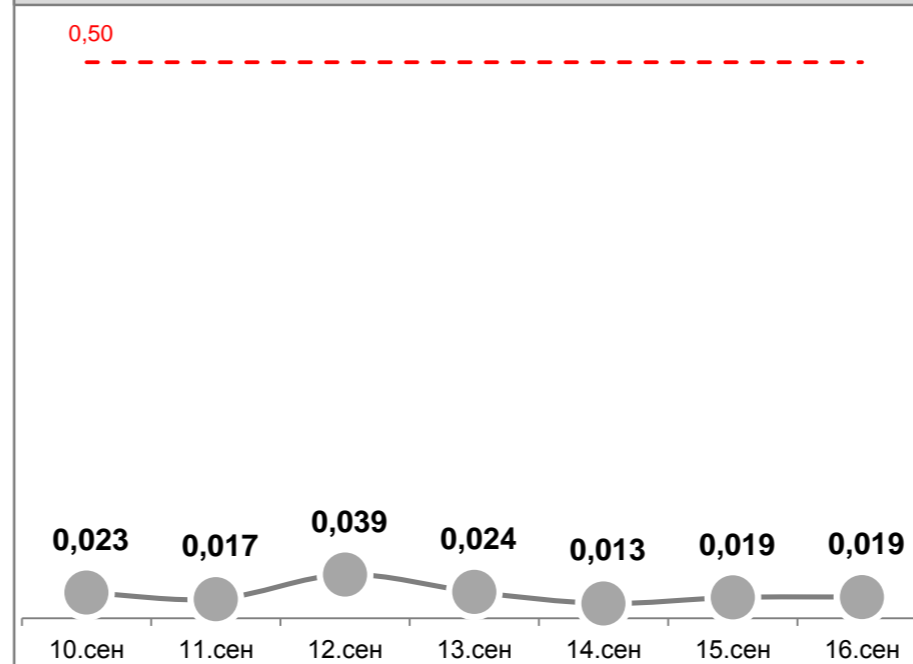

Усреднённые показатели концентрации пыли за сутки, мг/м³

УТ-1, Угольный терминал

ГУТ-2, мыс Астафьева

ул.Тихоокеанская,2

ул.Портовая,18

Детский сад №66, ул.Астафьева,120

ул.Астафьева,15