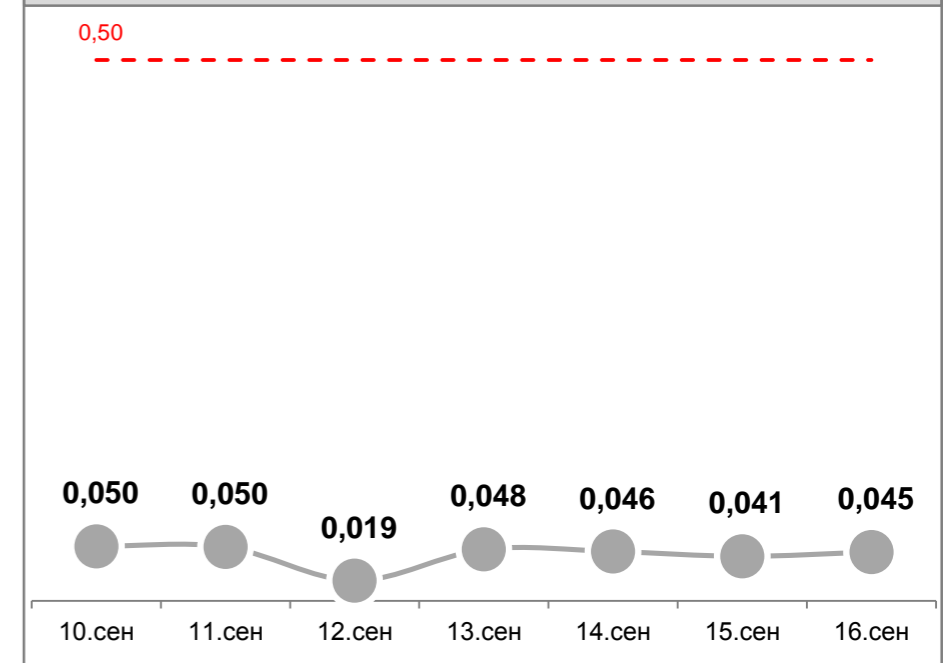

Усреднённые показатели концентрации пыли за сутки, мг/м³

УТ-1, Угольный терминал

ГУТ-2, мыс Астафьева

ул.Тихоокеанская,2

ул.Портовая,18

Детский сад №66, ул.Астафьева,120

ул.Астафьева,15