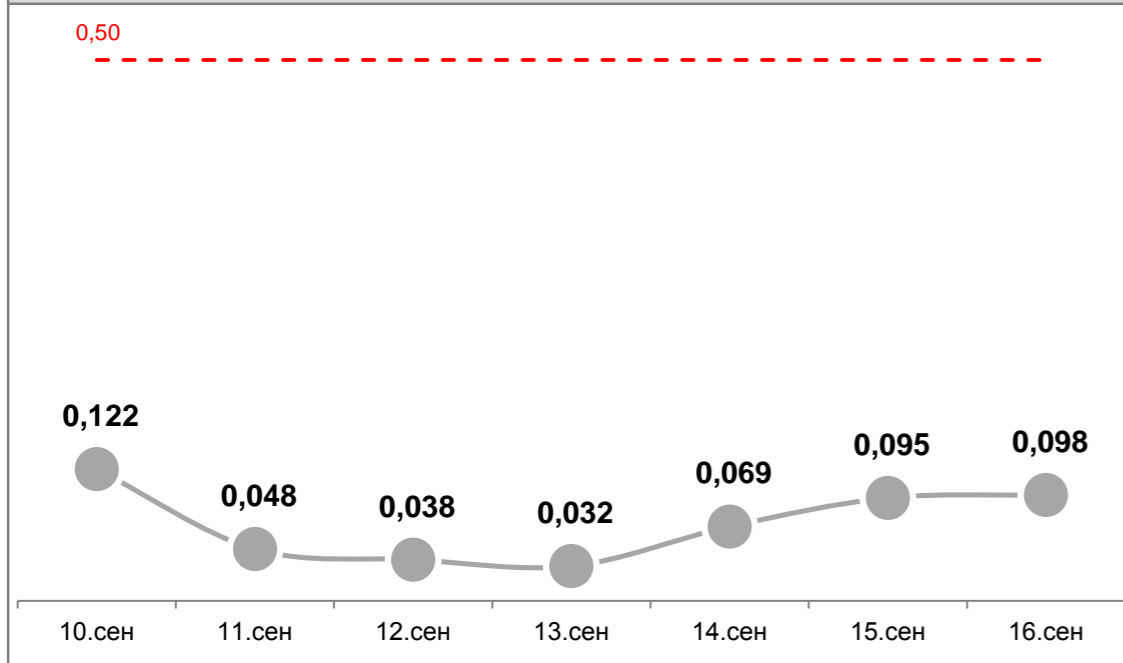

Усреднённые показатели концентрации пыли за сутки, мг/м³

УТ-1, Угольный терминал

ГУТ-2, мыс Астафьева

ул.Тихоокеанская,2

ул.Портовая,18

Детский сад №66, ул.Астафьева,120

ул.Астафьева,15