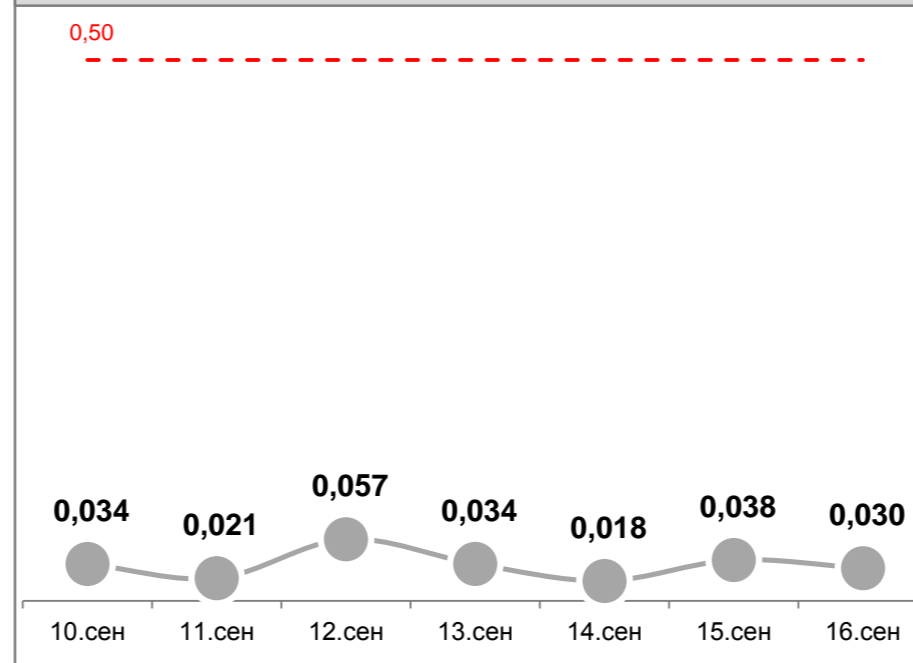

Усреднённые показатели концентрации пыли за сутки, мг/м³

УТ-1, Угольный терминал

ГУТ-2, мыс Астафьева

ул.Тихоокеанская,2

ул.Портовая,18

Детский сад №66, ул.Астафьева,120

ул.Астафьева,15