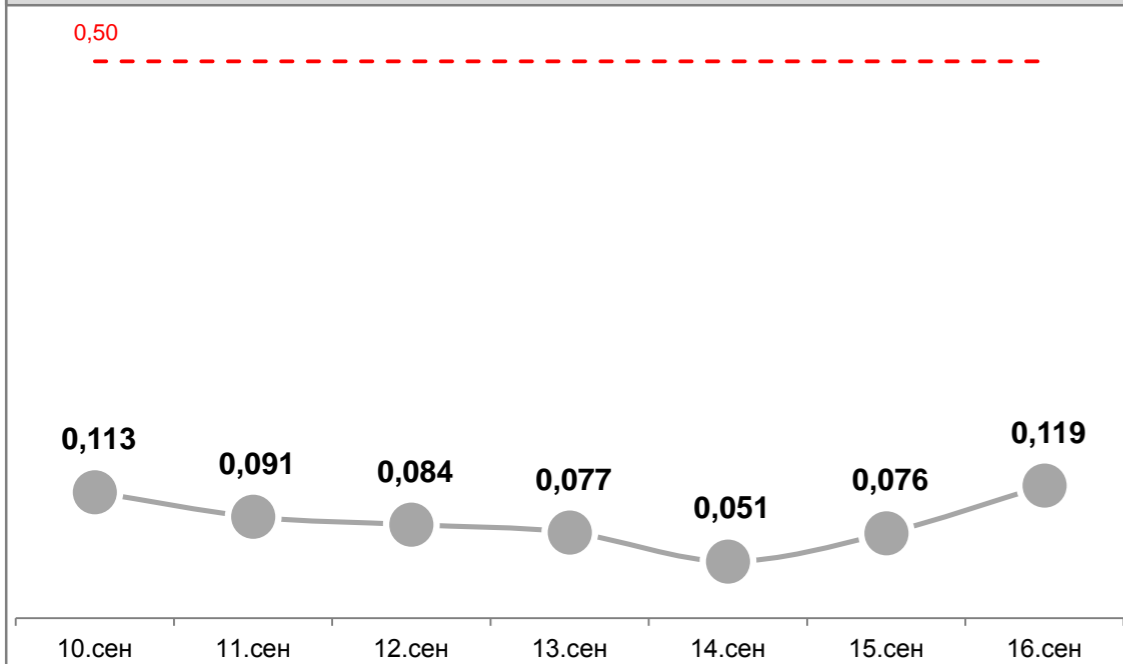

Усреднённые показатели концентрации пыли за сутки, мг/м³

УТ-1, Угольный терминал

ГУТ-2, мыс Астафьева

ул.Тихоокеанская,2

ул.Портовая,18

Детский сад №66, ул.Астафьева,120

ул.Астафьева,15